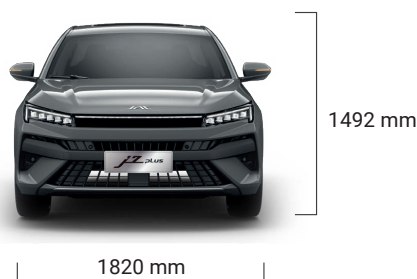

TECHNICKÁ DATA

Zdvihový objem motoru [cm³]	1499
Počet válců	4
Výkon motoru kW (k) [ot./min]	100 (136) / 5 500
Max. točivý moment [Nm / ot./min]	200 / 2 000 - 4 500
Palivo	Benzín
Emisní norma	EURO 6
Emise [g/km]	214,3
Kombinovaná spotřeba paliva dle WLTP [l/100km]	7,2
Maximální rychlost [km/h]	170
Zrychlení 0–100 km/h [s]	12
Převodovka	Automatická CVT
Druh pohonu	FWD
Náprava (přední / zadní)	McPherson / víceprvková
Brzdy (přední / zadní)	kotoučové / kotoučové

Pohotovostní hmotnost [kg]	1 440
Maximální povolená celková hmotnost [kg]	1865

Typ karosérie	liftback
Průměr otáčení [m]	11,5
Počet dveří	5
Počet sedadel	5
Objem zavazadlového prostoru (standardní / sklopená opěradla) [l]	540 / 1 650
Objem palivové nádrže [l]	55
Pneumatiky	215/50 R17
Rezervní kolo	dojezdové

Uvedené hodnoty spotřeby paliva a emisí CO₂ byly měřeny podle zkušební metody WLTP stanovené nařízením (EU) 2017/1151; skutečná spotřeba a emise se mohou lišit v závislosti na stylu jízdy, podmínkách a konfiguraci vozidla. Fotografie a vizuální materiály jsou pouze ilustrativní a mohou se lišit od skutečnosti. Společnost GBJ s.r.o. si vyhrazuje právo kdykoli bez předchozího upozornění změnit ceny, technické údaje, výbavu i specifikace. Uvedené informace mají informativní charakter a nepředstavují závaznou nabídku; závazné podmínky jsou vždy stanoveny v kupní smlouvě u autorizovaného prodejce.